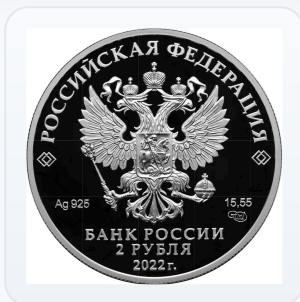

 РОССИЯ

Сетконоска сдвоенная

<https://coinsmate.ru/coins/russia/double-mesh-cap-russian-federation-1949>

Страница монеты

ХАРАКТЕРИСТИКИ

СТРАНА

Россия

КОД КАТАЛОГА

5110-0173

СЕРИЯ

Красная книга

ГОД ВЫПУСКА

2022

ПЕРИОД

**Россия с 1992 по наше
время**

ТИРАЖ

5000

НОМИНАЛ

2 RUB

ДИАМЕТР

33 мм

МЕТАЛЛ

Серебро (925) — 15.55 г

ОБЩИЙ ВЕС

15.55 г

ГУРТ

Рифленый

ФОРМА

Круглая

ТИП

Монеты из серебра

КАЧЕСТВО