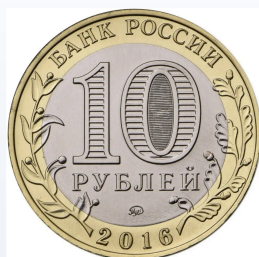

# Великие Луки, Псковская область

<https://coinsmate.ru/coins/russia/velikiye-luki-pskov-region-russian-federation-1825>

Страница монеты